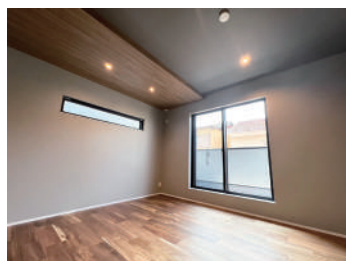

建築とインテリアの両面から住まいを捉えて、オーナー様と共に笑顔で理想の空間に仕上げていく。

それがKJHOMECRAFTの家づくり「すまいるクラフト」です。

土地＋建物＝92,356円／月

土地価格 1,690万円＋建物価格 2,090万円＝3,780万円（税込）

■借入金額 4,100万円

■金利 0.395% ■返済期間 40年

02

新しい住まいは家だけではなく、
生活環境も大切です。
新生活を彩る周辺のおすすめスポットをご紹介します。