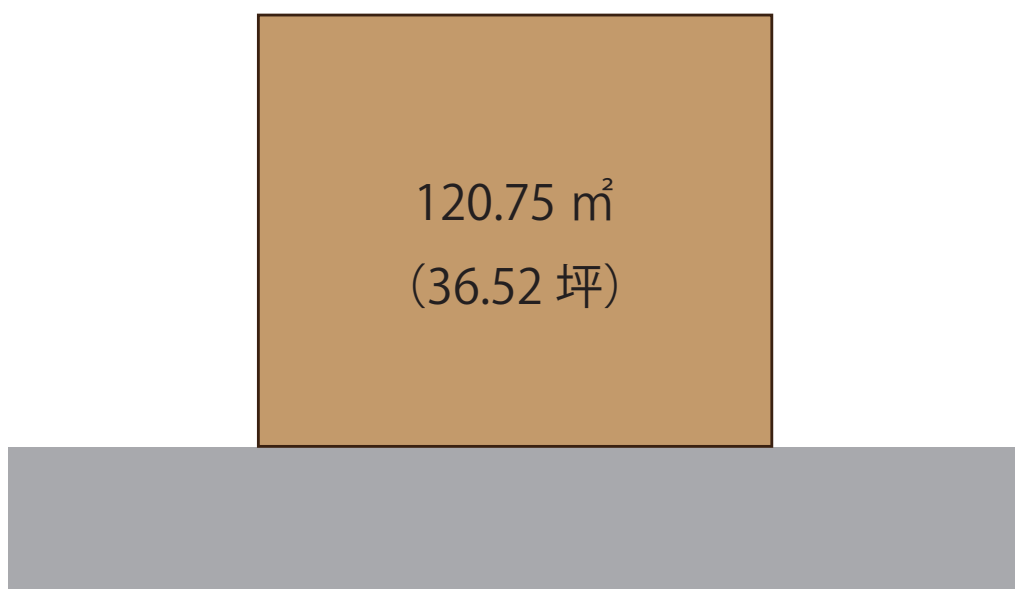

PLAN

SMILE CRAFT ☺

■ 木幡赤塚 ■

- 土地 36.52 坪
- 3WAY アクセス
- 間口 11.23m

分譲概要

●所在地／宇治市木幡赤塚 44-13 ●地目／宅地 ●用途地域／第一種低層住居専用地域 ●建ぺい率／50% ●容積率／80% ●総区画数／1 区画 ●土地面積／120.75 m² ●設備／公営水道・公共下水・都市ガス ●完成予定／R6 年 8 月