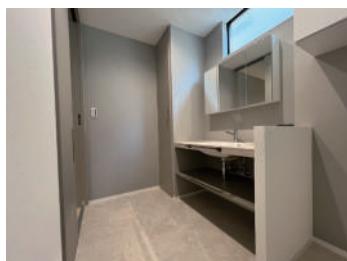

建築とインテリアの両面から住まいを捉えて、オーナー様と共に笑顔で理想の空間に仕上げていく。

それがKJHOMECRAFTの家づくり「すまいるクラフト」です。

土地＋建物＝92,356円／月

土地価格 1,690万円＋建物価格 2,090万円＝3,780万円（税込）

■借入金額 4,100万円

■金利 0.395% ■返済期間 40年

02

新しい住まいは家だけではなく、
生活環境も大切です。
新生活を彩る周辺のおすすめスポットをご紹介します。