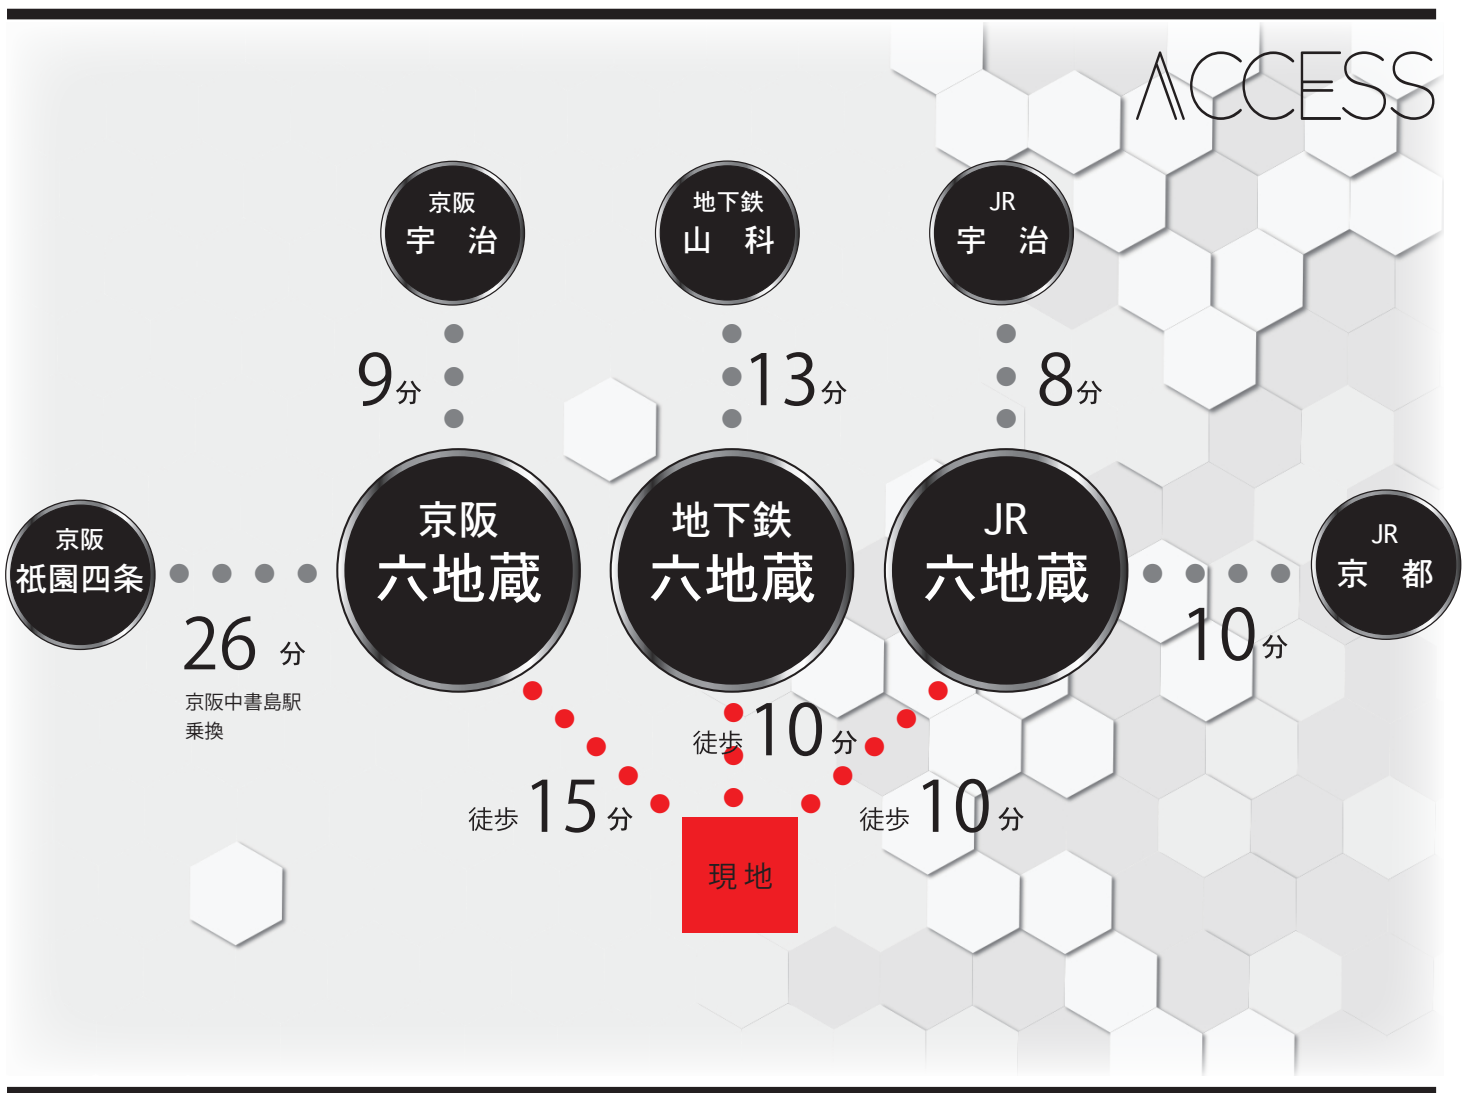

■ 木幡赤塚 ■

3WAY アクセス

- JR 奈良線 六地蔵駅 徒歩 10分
- 地下鉄東西線 六地蔵駅 徒歩 10分
- 京阪宇治線 六地蔵駅 徒歩 15分

05

ACCESS

SMILE CRAFT ☺

■ 木幡赤塚 ■

06

PLAN

SMILE CRAFT ☺

■ 木幡赤塚 ■

- 土地 36.52 坪
- 3WAY アクセス
- 間口 11.23m

分譲概要

●所在地／宇治市木幡赤塚 44-13 ●地目／宅地 ●用途地域／第一種低層住居専用地域 ●建ぺい率／50% ●容積率／80% ●総区画数／1 区画 ●土地面積／120.75 m² ●設備／公営水道・公共下水・都市ガス ●完成予定／R6 年 8 月